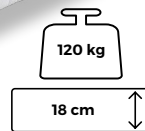

Matrace Juna Senior

Poskytuje výjimečnou podporu a komfort seniorům, kteří potřebují stabilní, ale příjemně přizpůsobivou matraci. Hybridní pěny kombinují pevnost a lehkost, což napomáhá optimální podpoře páteře a kloubů. Speciální zpevněný okraj poskytuje jistotu při usedání a vstávání, což je ideální pro seniory s omezenou mobilitou.

5 380 Kč