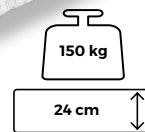

12 090 Kč

VYSOKÁ NOSNOST
KOMFORTNÍ VÝŠKA

Uvedené MO ceny platí pro standardní rozměr: 200 x 80/90 cm.
Ceny vč. DPH, platné od 22. 10. 2024.