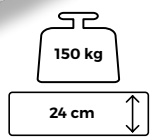

130 kg

24 cm

VYSOKÁ NOSNOST
KOMFORTNÍ VÝŠKA

„Je radost vstávat z postele“

7 590 Kč

VYSOKÁ NOSNOST
KOMFORTNÍ VÝŠKA

Matrace Arella Soft+ Senior

Je ideální volbou pro ty, kteří upřednostňují měkčí lůžko s výbornou oporou. Díky antidekubitním prořezům matrace zajišťuje prevenci vzniku proleženin. Studená pěna s vysokou hustotou poskytuje potřebnou oporu. Pevný okraj matrace pak zajišťuje stabilitu.