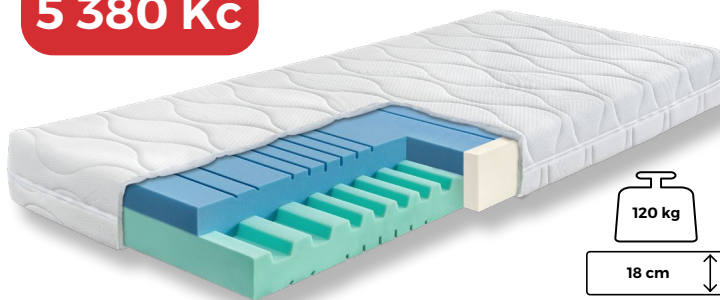

AHORN®

Novinka! Matrace pro seniory

7 590 Kč

**zpevněný okraj
matrace pro lepší
vstávání z postele**

Matrace Dia Relax Hi Senior

Nabízí pevný podklad, který je ideální pro seniory, kteří preferují stabilnější lůžko. Měkká vrstva hybridní pěny zajistí dokonalý pocit pohodlí a relaxaci pro celé tělo. Kombinace pěn poskytuje podporu, která je nezbytná pro udržení správné polohy těla během spánku. Zpevněný okraj matrace zajišťuje, že vstávání a usedání jsou bezpečnější a pohodlnější.

130 kg

24 cm

VYSOKÁ NOSNOST
KOMFORTNÍ VÝŠKA

„Je radost vstávat z postele“

7 590 Kč

VYSOKÁ NOSNOST
KOMFORTNÍ VÝŠKA

Matrace Arella Soft+ Senior

Je ideální volbou pro ty, kteří upřednostňují měkčí lůžko s výbornou oporou. Díky antidekubitním prořezům matrace zajišťuje prevenci vzniku proleženin. Studená pěna s vysokou hustotou poskytuje potřebnou oporu. Pevný okraj matrace pak zajišťuje stabilitu.

Matrace Juna Senior

Poskytuje výjimečnou podporu a komfort seniorům, kteří potřebují stabilní, ale příjemně přizpůsobivou matraci. Hybridní pěny kombinují pevnost a lehkost, což napomáhá optimální podpoře páteře a kloubů. Speciální zpevněný okraj poskytuje jistotu při usedání a vstávání, což je ideální pro seniory s omezenou mobilitou.

5 380 Kč

VYSOKÁ NOSNOST
KOMFORTNÍ VÝŠKA

8 034 Kč

VYSOKÁ NOSNOST
KOMFORTNÍ VÝŠKA

Matrace Arella+ Senior

Z kvalitní studené pěny nabízí seniorům optimální kombinaci měkkosti a podpory. Antidekubitní prořezy a potah z revoluční látky Tencel zajišťují, že matrace je nejen pohodlná, ale také vhodná pro ty, kteří potřebují zvýšenou ochranu proti vzniku proleženin. Pevný okraj poskytuje stabilitu, která usnadňuje vstávání a usedání.