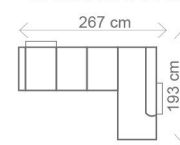

Akční látka: všechny standardní látky ze vzorníku A

LUMCO ČESKÁ VÝROBA

ROZMĚRY (cm)

výška	šířka	hloubka	rozklad	v. sedu	hl. sedu	v. opěry od sedu
94/109	273	160	230 x 122	45	54	49/64

ROZMĚRY (cm)

výška	šířka	hloubka	rozklad	v. sedu	hl. sedu	v. opěry od sedu
99/114	273	160	230 x 122	50	54	49/64

Možnost zvýšení sedu za příplatek 5% z ceny sedací soupravy.

malý OT1 (L) + III.R(P)
rozklad 230 x 122 cm

37.382,-

III. R (L) + R + II. ÚP (P)
rozklad 202 x 122 cm

44.999,-

III. R (L) + velký OT2 (P)
rozklad 205 x 122 cm

40.726,-

Možnost jedné úpravy bez příplatku:

ESTER OTOMAN 1

Zkrácení na rozměr: 150 cm, 140 cm

Prodloužení na rozměr: 170 cm, 180 cm, 190 cm, 200 cm

Zúžení na rozměr: 68 cm, 58 cm

ESTER OTOMAN 2

Zkrácení na rozměr: 183 cm, 173 cm, 163 cm, 153 cm, 142 cm

ROZMĚRY (cm) - područky B

výška	šířka	hloubka	rozklad	v. sedu	hl. sedu	v. opěry od sedu
90	256	153	216 x 120	46	54	46

možnosti područek

područky A (standard)

područky B (rovné)

OT (L) + III. R (P)
rozklad 216 x 120 cm