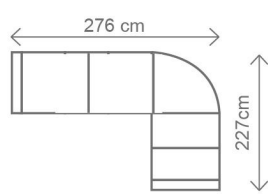

ROZMĚRY (cm) - područky B

výška	šířka	hloubka	rozklad	v. sedu	hl. sedu	v. opěry od sedu
90	256	153	216 x 120	46	54	46

možnosti područek

područky A (standard)

područky B (rovné)

OT (L) + III. R (P)
rozklad 216 x 120 cm

Područky- možnost A a B, pokud nebude v objednávce uvedeno, automaticky montáž područek A.

Akcční látka: všechny standardní látky ze vzorníku A

LUMCO ČESKÁ VÝROBA.

ROZMĚRY (cm) - područky A

výška	šířka	hloubka	rozklad	v. sedu	hl. sedu	v. opěry od sedu
113	276	227	204 x 120	46	54	70

možnosti područek
područky A (standard)
područky B (rovné)

III. R (L) + OT (P)
rozklad 216 x 120 cm

36.990,-

III. R (L) + R + II. ÚP (P)
rozklad 204 x 120 cm

44.999,-

Možnost jedné úpravy bez příplatku:

KARIN OTOMAN

Prodloužení: 180 cm, 195 cm

ilustrační foto

KARIN SOFA

32.990,-

KARIN III. SOFA
rozklad 197 x 140 cm

ilustrační foto

DREAM pro každodenní spaní

LUMCO®