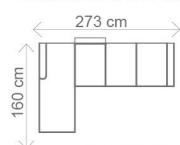

ROZMĚRY (cm)

výška	šířka	hloubka	rozklad	v. sedu	hl. sedu	v. opěry od sedu
99/114	273	160	230 x 122	50	54	49/64

Možnost zvýšení sedu za příplatek 5% z ceny sedací soupravy.

malý OT1 (L) + III.R(P)
rozklad 230 x 122 cm