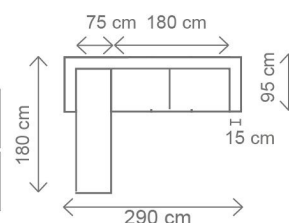

ROZMĚRY (cm) - područky B

výška	šířka	hloubka	rozklad	v. sedu	hl. sedu	v. opěry od sedu
90	256	153	216 x 120	46	54	46

možnosti područek

područky A (standard)

područky B (rovné)

OT (L) + III. R (P)
rozklad 216 x 120 cm

Područky - rovné 10cm, 15cm, 20cm. Bez uvedení typu područek v objednávce automaticky rovné 20 cm područky.

Akční látka: všechny standardní látky ze vzorníku A

LUMCO ČESKÁ VÝROBA

ROZMĚRY (cm) - područky 20 cm

výška	šířka	hloubka	lůžko	v. sedu	hl. sedu	v. opěry od sedu	v. od země k lůžku
105	225	95	187 x 160 x 14	48,5	47	53	56

možnosti područek

područky B (s kapsou) 10 cm

područky B (s kapsou) 15 cm

područky B (s kapsou) 20 cm

DREAM S OTOMANEM

52.160,-

ilustrační foto

OT (L) + III. SOFA (P)

ROZMĚRY (cm) - područky 15 cm

výška	šířka	hloubka	lůžko	v. sedu	hl. sedu	v. opěry od sedu	v. od země k lůžku
105	290	180	187 x 160 x 14	48,5	47	53	56