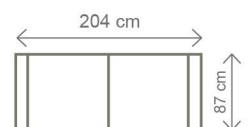

ROZMĚRY (cm) - područky B

výška	šířka	hloubka	rozklad	v. sedu	hl. sedu	v. opěry od sedu
90	256	153	216 x 120	46	54	46

možnosti područek

područky A (standard)

područky B (rovné)

OT (L) + III. R (P)
rozklad 216 x 120 cm

35.477,-

Možnost jedné úpravy bez příplatku:

KLÁRA OTOMAN

Prodloužení: 168 cm, 183 cm

ilustrační foto

KLÁRA SOFA

31.490,-

ilustrační foto

KLÁRA III. SOFA
rozklad 197 x 140 cm

KARIN

LUMCO®

44.999,-

područky A

ilustrační foto

Pohovka KARIN, která je vybavena úložným prostorem s rozkladem na lůžko pro příležitostné spaní. Sedací souprava má očalouněná záda v barvě potahu, díky tomu můžete sedačku umístit do volného prostoru. Relaxační záhlavníky mají šest volitelných poloh.

Područky- možnost A a B, pokud nebude v objednávce uvedeno, automaticky montáž područek A.

Akcční látka: všechny standardní látky ze vzorníku A

LUMCO ČESKÁ VÝROBA.

ROZMĚRY (cm) - područky A

výška	šířka	hloubka	rozklad	v. sedu	hl. sedu	v. opěry od sedu
113	276	227	204 x 120	46	54	70