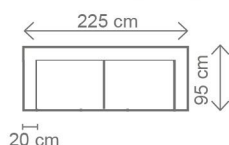

III. SOFA (L+P)