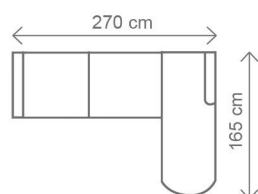

Akční látka: všechny standardní látky ze vzorníku A

LUMCO ČESKÁ VÝROBA

ROZMĚRY (cm)

výška	šířka	hloubka	rozklad	v. sedu	hl. sedu	v. opěry od sedu
94/109	273	160	230 x 122	45	54	49/64

ROZMĚRY (cm)

výška	šířka	hloubka	rozklad	v. sedu	hl. sedu	v. opěry od sedu
99/114	273	160	230 x 122	50	54	49/64

ROZMĚRY (cm) - područky B

výška	šířka	hloubka	rozklad	v. sedu	hl. sedu	v. opěry od sedu
90	256	153	216 x 120	46	54	46

možnosti područek

područky A (standard)

područky B (rovné)

OT (L) + III. R (P)
rozklad 216 x 120 cm

Područky- možnost A a B, pokud nebude v objednávce uvedeno, automaticky montáž područek A.

Akcční látka: všechny standardní látky ze vzorníku A

LUMCO ČESKÁ VÝROBA.

ROZMĚRY (cm) - područky A

výška	šířka	hloubka	rozklad	v. sedu	hl. sedu	v. opěry od sedu
113	276	227	204 x 120	46	54	70

možnosti područek
područky A (standard)
područky B (rovné)

III. R (L) + OT (P)
rozklad 216 x 120 cm

36.990,-

III. R (L) + R + II. ÚP (P)
rozklad 204 x 120 cm

44.999,-

Možnost jedné úpravy bez příplatku:

KARIN OTOMAN