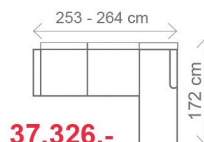

ROZMĚRY (cm) - područky 10 cm

výška	šířka	hloubka	rozklad	v. sedu	hl. sedu	v. opěry od sedu
91/102	222	172	202 x 131	48	62	43/54

ilustrační foto

Možnost zvýšení sedu za příplatek 5% z ceny sedací soupravy.

III. R (L) + velký OT2 (P)
rozklad 191 x 131 cm

ROZMĚRY (cm) - područky A (cm)

výška	šířka	hloubka	rozklad	v. sedu	hl. sedu	v. opěry od sedu
86/97	259	205	191 x 131	43	62	43/54

možnosti područek

područky A (31 cm)

područky B (26 cm)

područky C (21 cm)

ROZMĚRY (cm) - područky A (cm)

výška	šířka	hloubka	rozklad	v. sedu	hl. sedu	v. opěry od sedu
91/102	259	205	191 x 131	48	62	43/54

Možnost zvýšení sedu za příplatek 5% z ceny sedací soupravy.

ROZMĚRY (cm) - područky B

výška	šířka	hloubka	rozklad	v. sedu	hl. sedu	v. opěry od sedu
90	256	153	216 x 120	46	54	46

možnosti područek

područky A (standard)

područky B (rovné)

OT (L) + III. R (P)
rozklad 216 x 120 cm