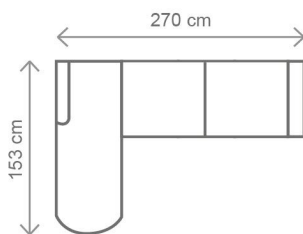

ROZMĚRY (cm) - područky 10 cm

výška	šířka	hloubka	rozklad	v. sedu	hl. sedu	v. opěry od sedu
91/102	222	172	202 x 131	48	62	43/54

ilustrační foto

Možnost zvýšení sedu za příplatek 5% z ceny sedací soupravy.

područky B (26 cm)

područky C (21 cm)

ROZMĚRY (cm) - područky A (cm)

výška	šířka	hloubka	rozklad	v. sedu	hl. sedu	v. opěry od sedu
91/102	259	205	191 x 131	48	62	43/54

Možnost zvýšení sedu za příplatek 5% z ceny sedací soupravy.

Akční látka: všechny standardní látky ze vzorníku A

LUMCO ČESKÁ VÝROBA

ROZMĚRY (cm)

výška	šířka	hloubka	rozklad	v. sedu	hl. sedu	v. opěry od sedu
94/109	273	160	230 x 122	45	54	49/64

ROZMĚRY (cm)

výška	šířka	hloubka	rozklad	v. sedu	hl. sedu	v. opěry od sedu
99/114	273	160	230 x 122	50	54	49/64

ROZMĚRY (cm) - područky B

výška	šířka	hloubka	rozklad	v. sedu	hl. sedu	v. opěry od sedu
90	256	153	216 x 120	46	54	46

možnosti područek

područky A (standard)

područky B (rovné)

OT (L) + III. R (P)
rozklad 216 x 120 cm