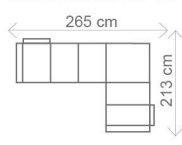

37.382,-

III. R (L) + R + II. ÚP (P)
rozklad 202 x 122 cm