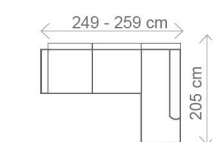

ROZMĚRY (cm) - područky 10 cm

výška	šířka	hloubka	rozklad	v. sedu	hl. sedu	v. opěry od sedu
91/102	222	172	202 x 131	48	62	43/54

ilustrační foto

Možnost zvýšení sedu za příplatek 5% z ceny sedací soupravy.

III. R (L) + velký OT2 (P)
rozklad 191 x 131 cm

ROZMĚRY (cm) - područky A (cm)

výška	šířka	hloubka	rozklad	v. sedu	hl. sedu	v. opěry od sedu
86/97	259	205	191 x 131	43	62	43/54

možnosti područek

područky A (31 cm)

područky B (26 cm)

područky C (21 cm)

ROZMĚRY (cm) - područky A (cm)

výška	šířka	hloubka	rozklad	v. sedu	hl. sedu	v. opěry od sedu
91/102	259	205	191 x 131	48	62	43/54

Možnost zvýšení sedu za příplatek 5% z ceny sedací soupravy.

ROZMĚRY (cm) - područky B

výška	šířka	hloubka	rozklad	v. sedu	hl. sedu	v. opěry od sedu
90	256	153	216 x 120	46	54	46

možnosti područek

područky A (standard)

područky B (rovné)

OT (L) + III. R (P)
rozklad 216 x 120 cm