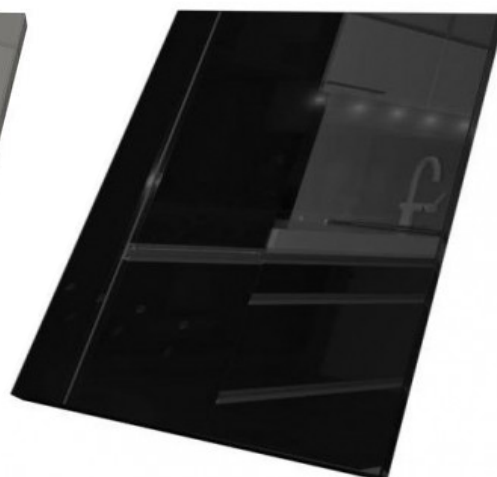

AKRYL ČERNÁ LESK
použití: **čelní plochy**
tloušťka materiálu: 19mm

Dvířka jsou vyrobena z MDF desky, na níž je jednostranně nalisovaná vrstva akrylu v tloušťce 0,8 mm, z druhé strany je nalisovaná protitahová folie bílé barvy. Dvířka jsou oplepena voděodolnou ABS hranou.

Z tohoto materiálu nelze vyrobit rámy, pouze plná dvířka