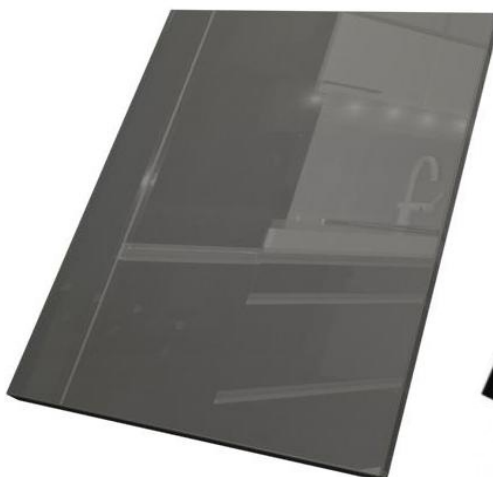

AKRYL ANTRACIT LESK
použití: **čelní plochy**
tloušťka materiálu: 19mm