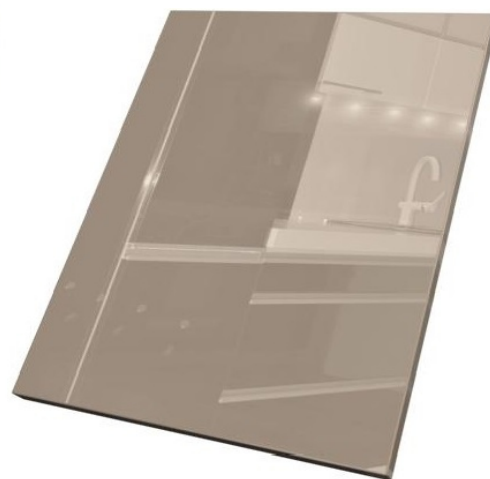

AKRYL CAPPUCCINO LESK
použití: **čelní plochy**
tloušťka materiálu: 19mm